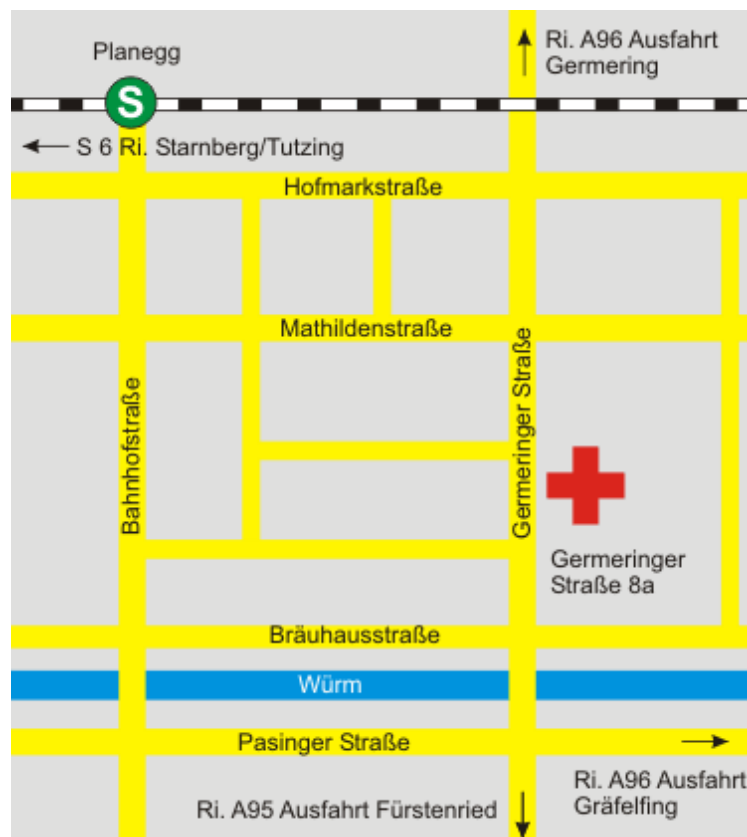

# Wo wir sind

## Adresse

Germeringer Str. 8a

82152 Planegg

## Lageskizze

## Mit dem MVV

Mit der S6 bis zum Bahnhof Planegg Planegg. Von dort etwa 10 Minuten Fußweg.

oder

Mit der U6 bis Großhadern und dann mit dem Bus 268 bis Planegg/Germeringer Straße oder dem Bus 266 bis Schulangerweg, siehe Skizze der MVV Fahrplanauskunft.