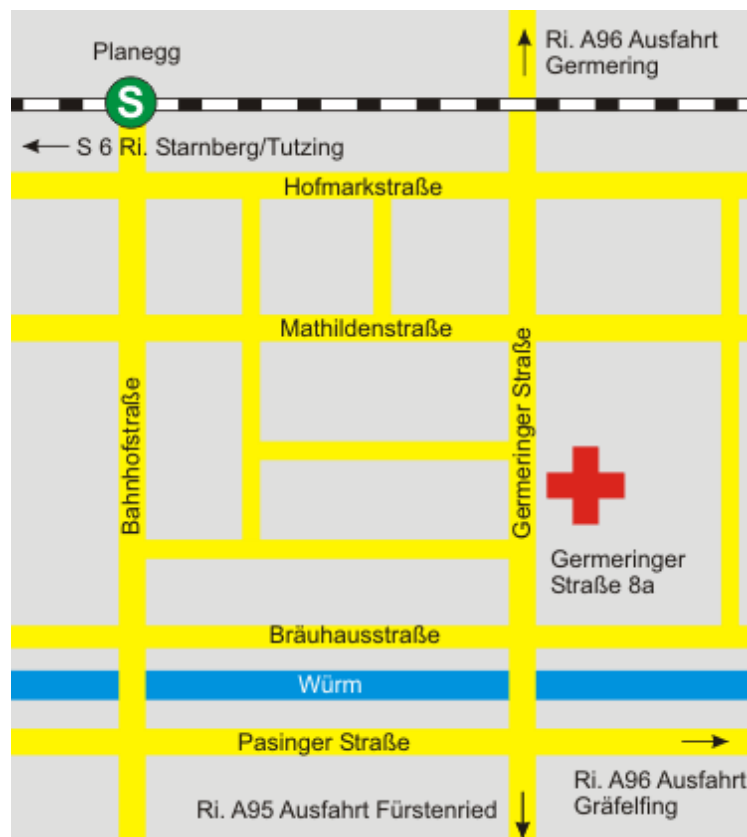

Wo wir sind

Adresse

Germeringer Str. 8a

82152 Planegg

Lageskizze

Mit dem MVV

Mit der S6 bis zum Bahnhof Planegg Planegg. Von dort etwa 10 Minuten Fußweg.

oder

Mit der U6 bis Großhadern und dann mit dem Bus 268 bis Planegg/Germeringer Straße oder dem Bus 266 bis Schulangerweg, siehe Skizze der MVV Fahrplanauskunft.